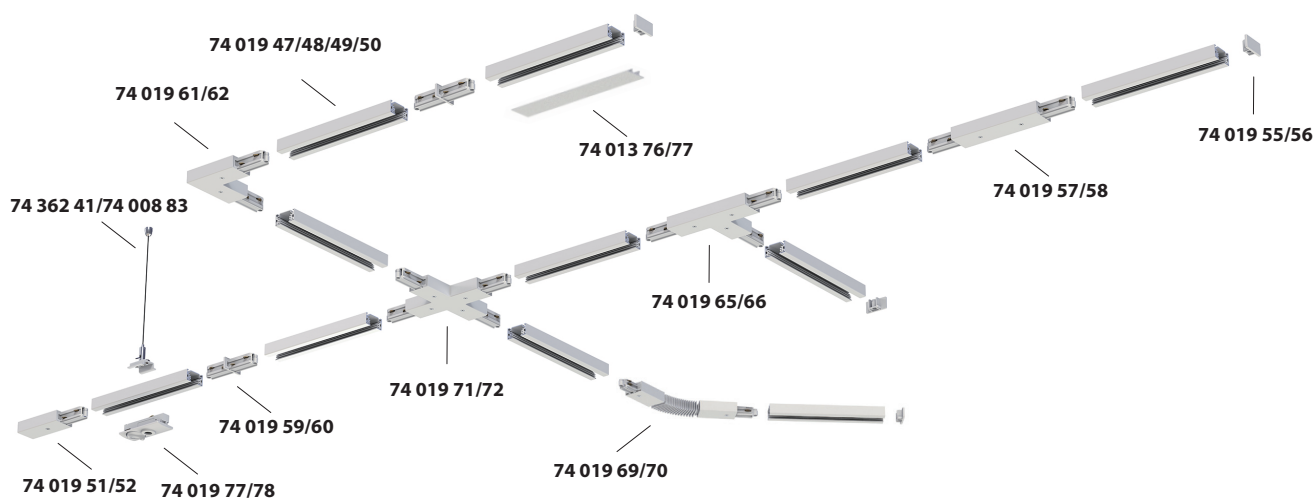

● Duoline - spolights, skenor & tillbehör

(OBS! Första e-numret avser vit färg och andra svart)

Alla de här produkterna kan monteras på Duoline 2-fas skensystem

Frontringar till duoline mini rulle 7w wd och 8w

Bländskydd & linser till Duoline Mini Rulle 7W WD och 8W

Mini Rulle spotlights levereras med 25°-lins monterad