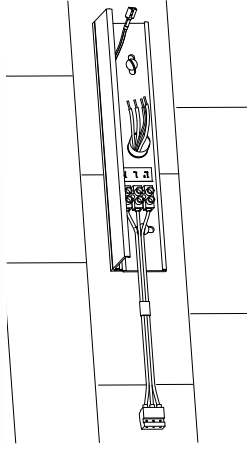

Väggmontage

Inkoppling

Inkoppling med 3-ledare: N, L, L'
Bygel för permanentdrift.

Inkoppling med 4-ledare: N, L, L', L''
Tänd- och släckfunktion.

Inkoppling med 3-ledare: N, L, L'
Central matning.