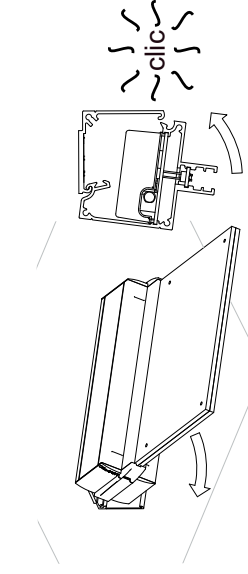

Takmontage

Inkoppling av potentialfri kontakt sker på separat plint.