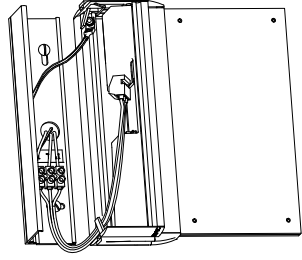

Väggmontage

Inkoppling

Inkoppling med 3-ledare: N, L, L'
Bygel för permanentdrift.

Inkoppling med 4-ledare: N, L, L', L''
Tänd- och släckfunktion.

Inkoppling med 3-ledare: N, L, L'
Central matning.