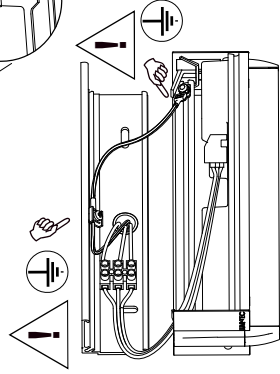

Väggmontage

Inkoppling

Inkoppling med 3-ledare: N, L, L'
Bygel för permanentdrift.

Inkoppling med 4-ledare: N, L, L', L''
Tänd- och släckfunktion.

Inkoppling med 3-ledare: N, L, L'
Central matning.