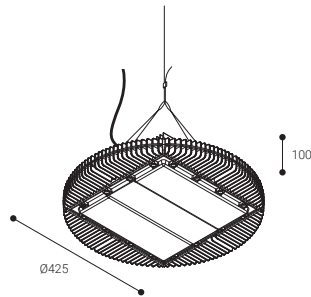

● RAL9005

Intensive optics

Medium optics

Extensive optics

Compatible with **NormalINK**

	W	K	LUMEN		OPTICS	COLOUR	
BRS205DSN	1x154W	5000	21000 lm	30°	Intensive	●	5,6
BRS205DMN	1x154W	5000	21000 lm	60°	Medium	●	5,6
BRS205DFN	1x154W	5000	21000 lm	90°	Extensive	●	5,6